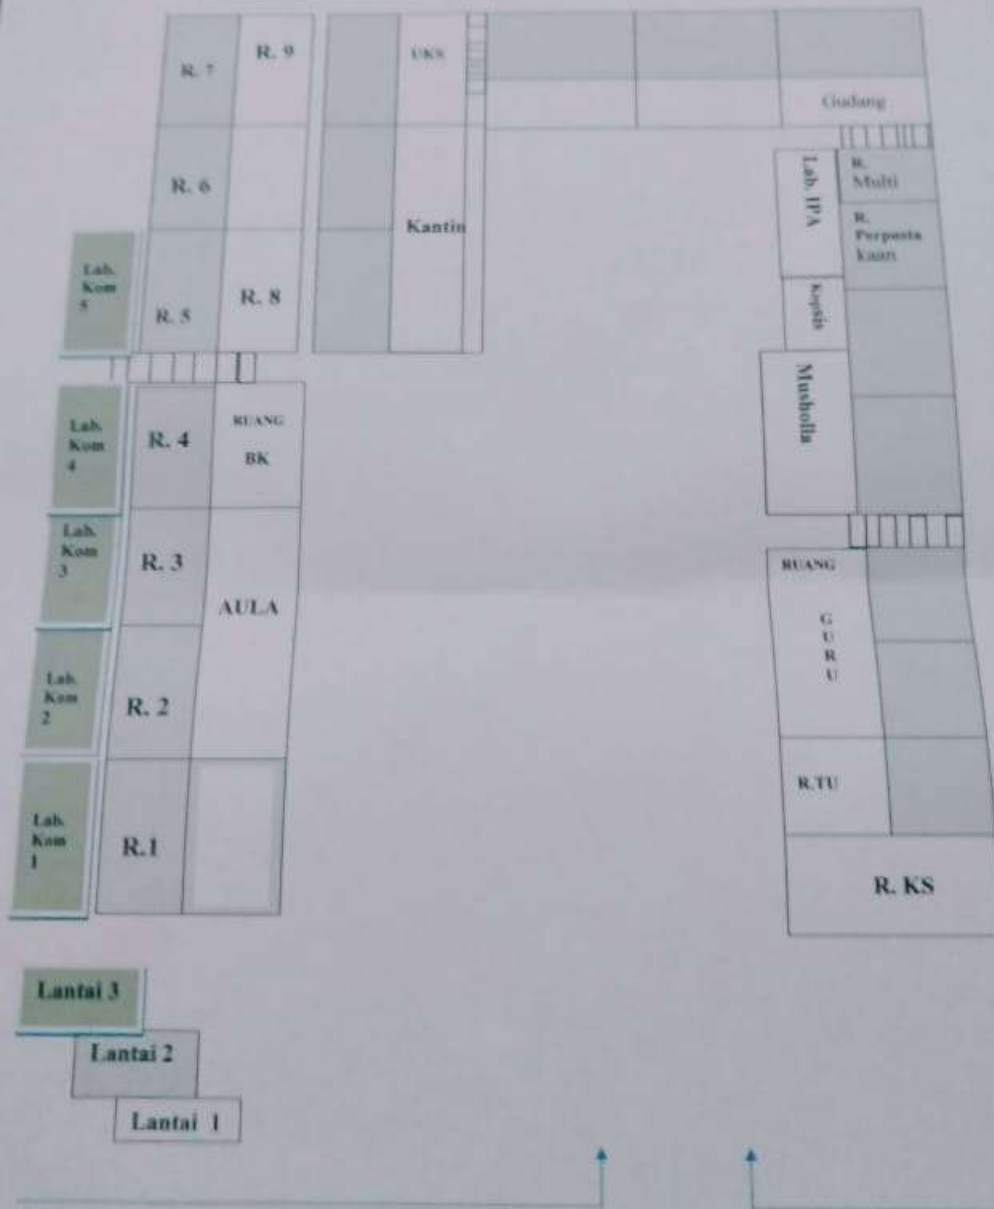

DENAH RUANGAN TERKAIT TES KEMAMPUAN DASAR

DENAH RUANG TES KEMAMPUAN DASAR (JALUR ZONASI) SMP NEGERI 5 SIDOARJO TAHUN AJARAN 2020 / 2021

JADWAL TES KEMAMPUAN DASAR

JALUR ZONASI
SMP NEGERI 5 SIDOARJO
TAHUN AJARAN 2020 /2021

NO	HARI DAN TANGGAL	BESI	WAKTU	MATA PELAJARAN	NO. PESERTA	RUANG
1.	RABU 01-Jul-20	1	07.00 - 09.00	Bahasa Indonesia	001 - 016	1.
		2	07.30 - 09.30		017 - 032	2
		3	08.00 - 10.00		033 - 048	3
		4	08.30 - 10.30		049 - 064	4
		5	11.00 - 13.00		065 - 080	5
		6	11.30 - 13.30		081 - 096	6
		7	12.00 - 14.00		097 - 112	7
		8	12.30 - 14.30		113 - 128	8
		9	13.00 - 15.00		129 - 144	9
2.	KAMIS 02-Jul-20	1	07.00 - 09.00	Matematika	001 - 016	1.
		2	07.30 - 09.30		017 - 032	2
		3	08.00 - 10.00		033 - 048	3
		4	08.30 - 10.30		049 - 064	4
		5	11.00 - 13.00		065 - 080	5
		6	11.30 - 13.30		081 - 096	6
		7	12.00 - 14.00		097 - 112	7
		8	12.30 - 14.30		113 - 128	8
		9	13.00 - 15.00		129 - 144	9
3.	JUMAT 03-Jul-20	1	07.00 - 09.00	IPA	001 - 016	1.
		2	07.30 - 09.30		017 - 032	2
		3	08.00 - 10.00		033 - 048	3
		4	08.30 - 10.30		049 - 064	4
		5	09.00 - 11.00		065 - 080	5
		6	13.00 - 15.00		081 - 096	6
		7	13.30 - 15.30		097 - 112	7
		8	14.00 - 16.00		113 - 128	8
		9	14.30 - 16.30		129 - 144	9

Sidoarjo, 29 Juni 2020
Kepala SMPN 5 Sidoarjo
Siti Latifah, S.Pd, M.Pd
NIP. 196007041981012003